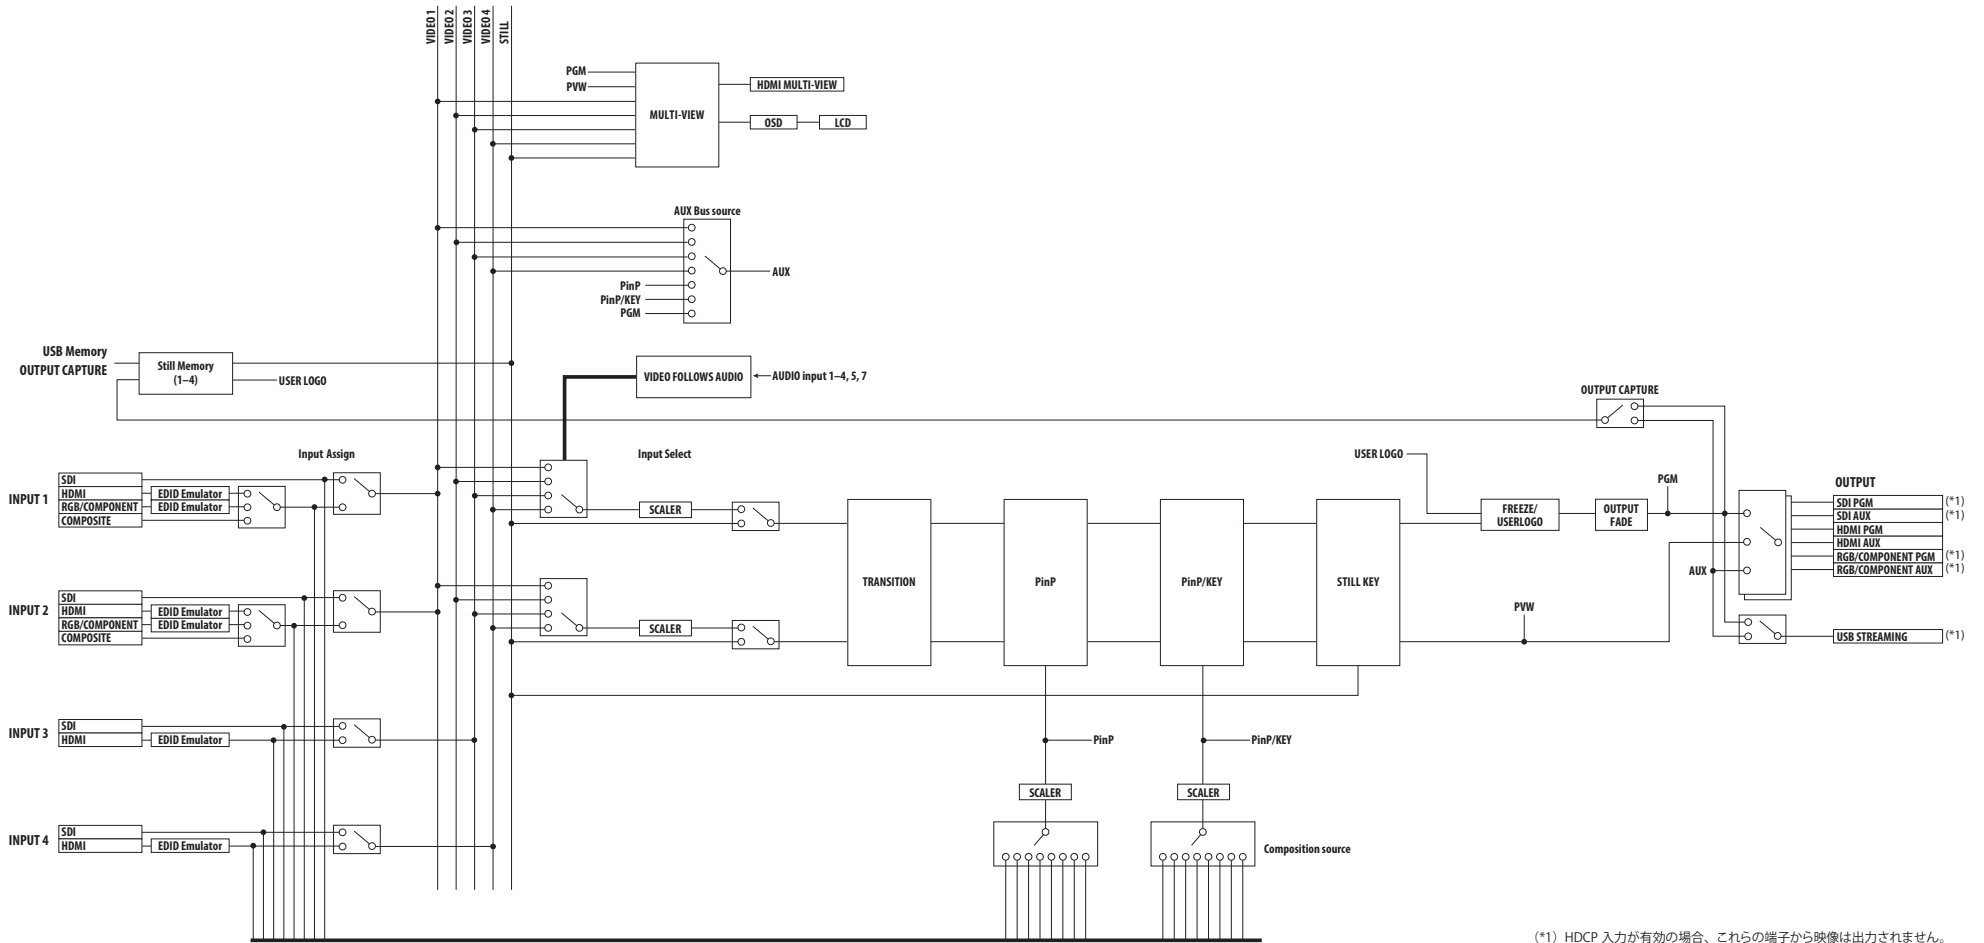

# VR-50HD MK II Block Diagram

August 5, 2020

## VIDEO

(\*1) HDCP 入力の有効の場合、これらの端子から映像は出力されません。

(\*1) If HDCP is "ON," video is not output from these connectors.

## Audio

(\*1) HDCP 入力がある場合、これらの端子から音声は出力されません。

(\*1) If HDCP is "ON," audio is not output from these connectors.