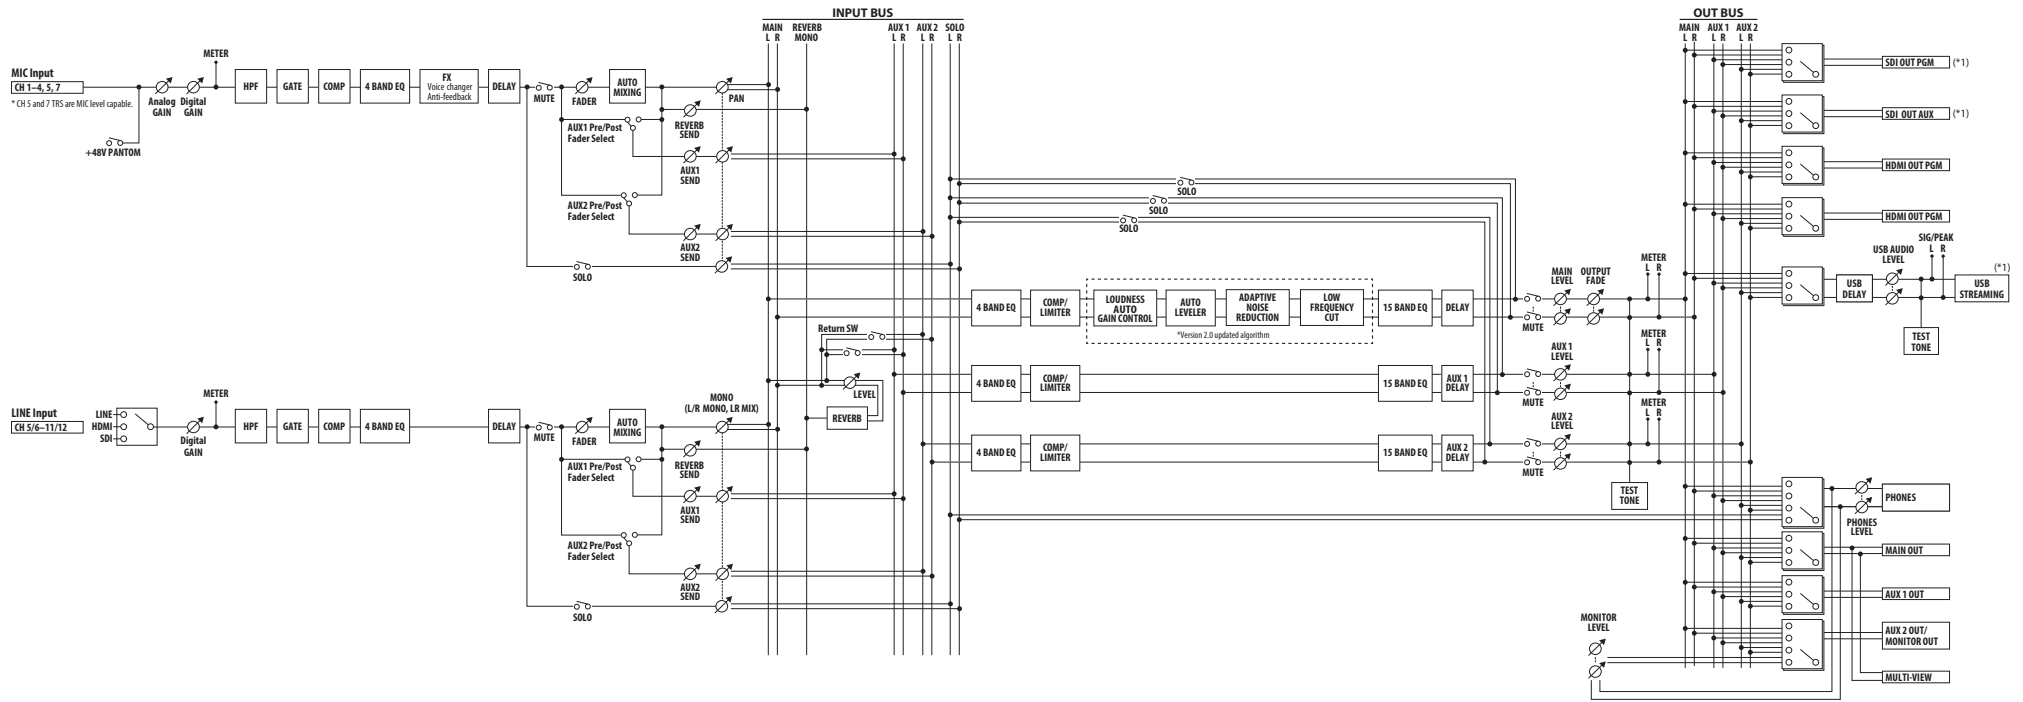

VR-50HD MK II Block Diagram

August 5, 2020

Audio

(*1) HDCP 入力がある場合、これらの端子から音声は出力されません。